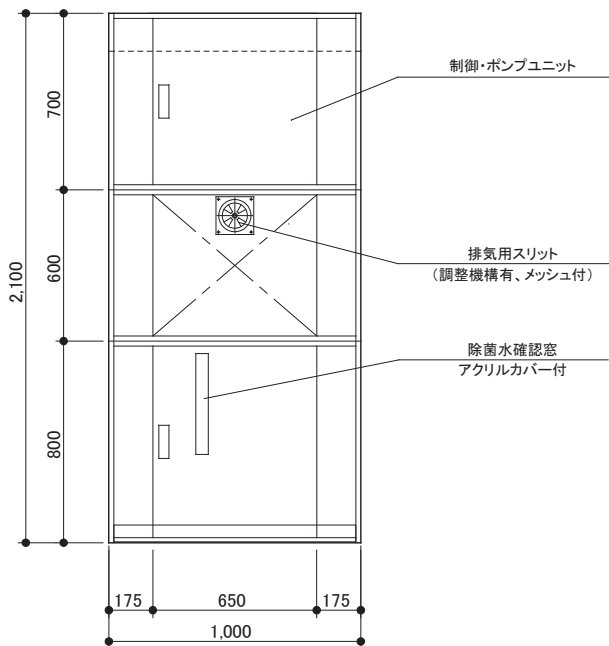

バイバイキング BBK1 寸法図

制御・ポンプユニット

CR側

DR側

平面図

A-A断面図

非噴霧側

DR側