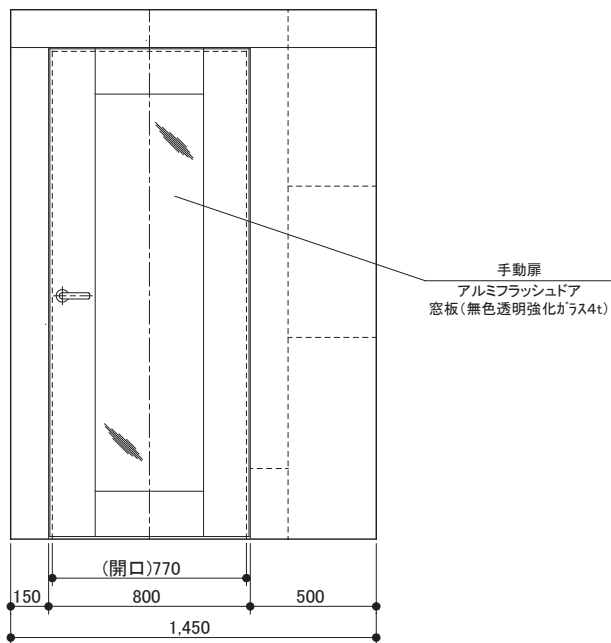

バイバイキング BBK1 寸法図

制御・ポンプユニット

CR側

DR側

平面図

A-A断面図

非噴霧側

DR側