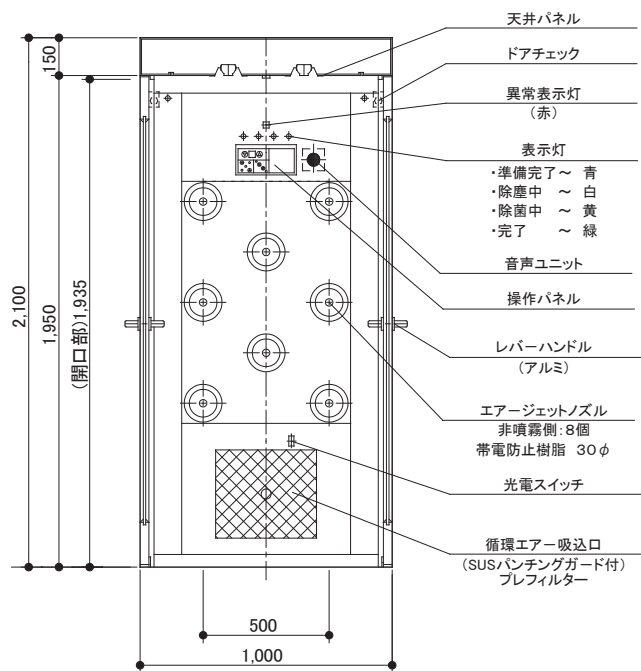

バイバイキング BBK1 寸法図

制御・ポンプユニット

CR側

DR側

平面図

A-A断面図

非噴霧側

DR側