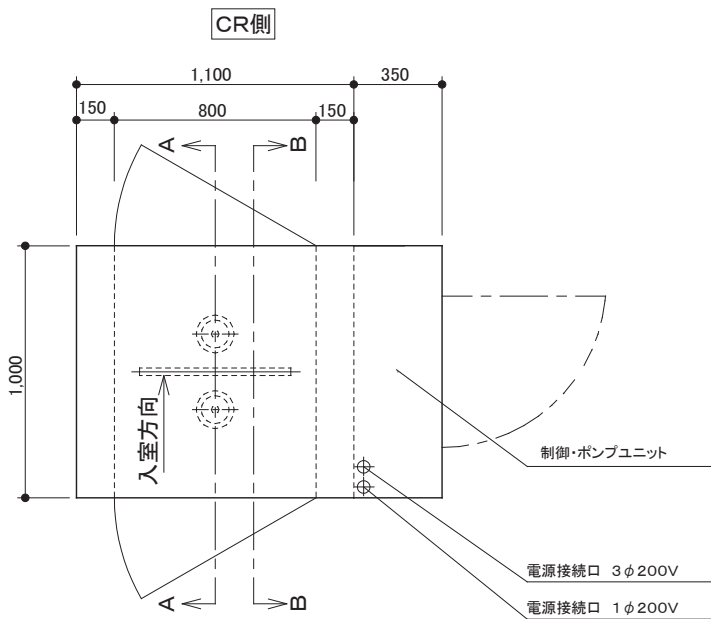

バイバイキング BBK1 寸法図

制御・ポンプユニット

CR側

DR側

平面図

A-A断面図

非噴霧側

DR側